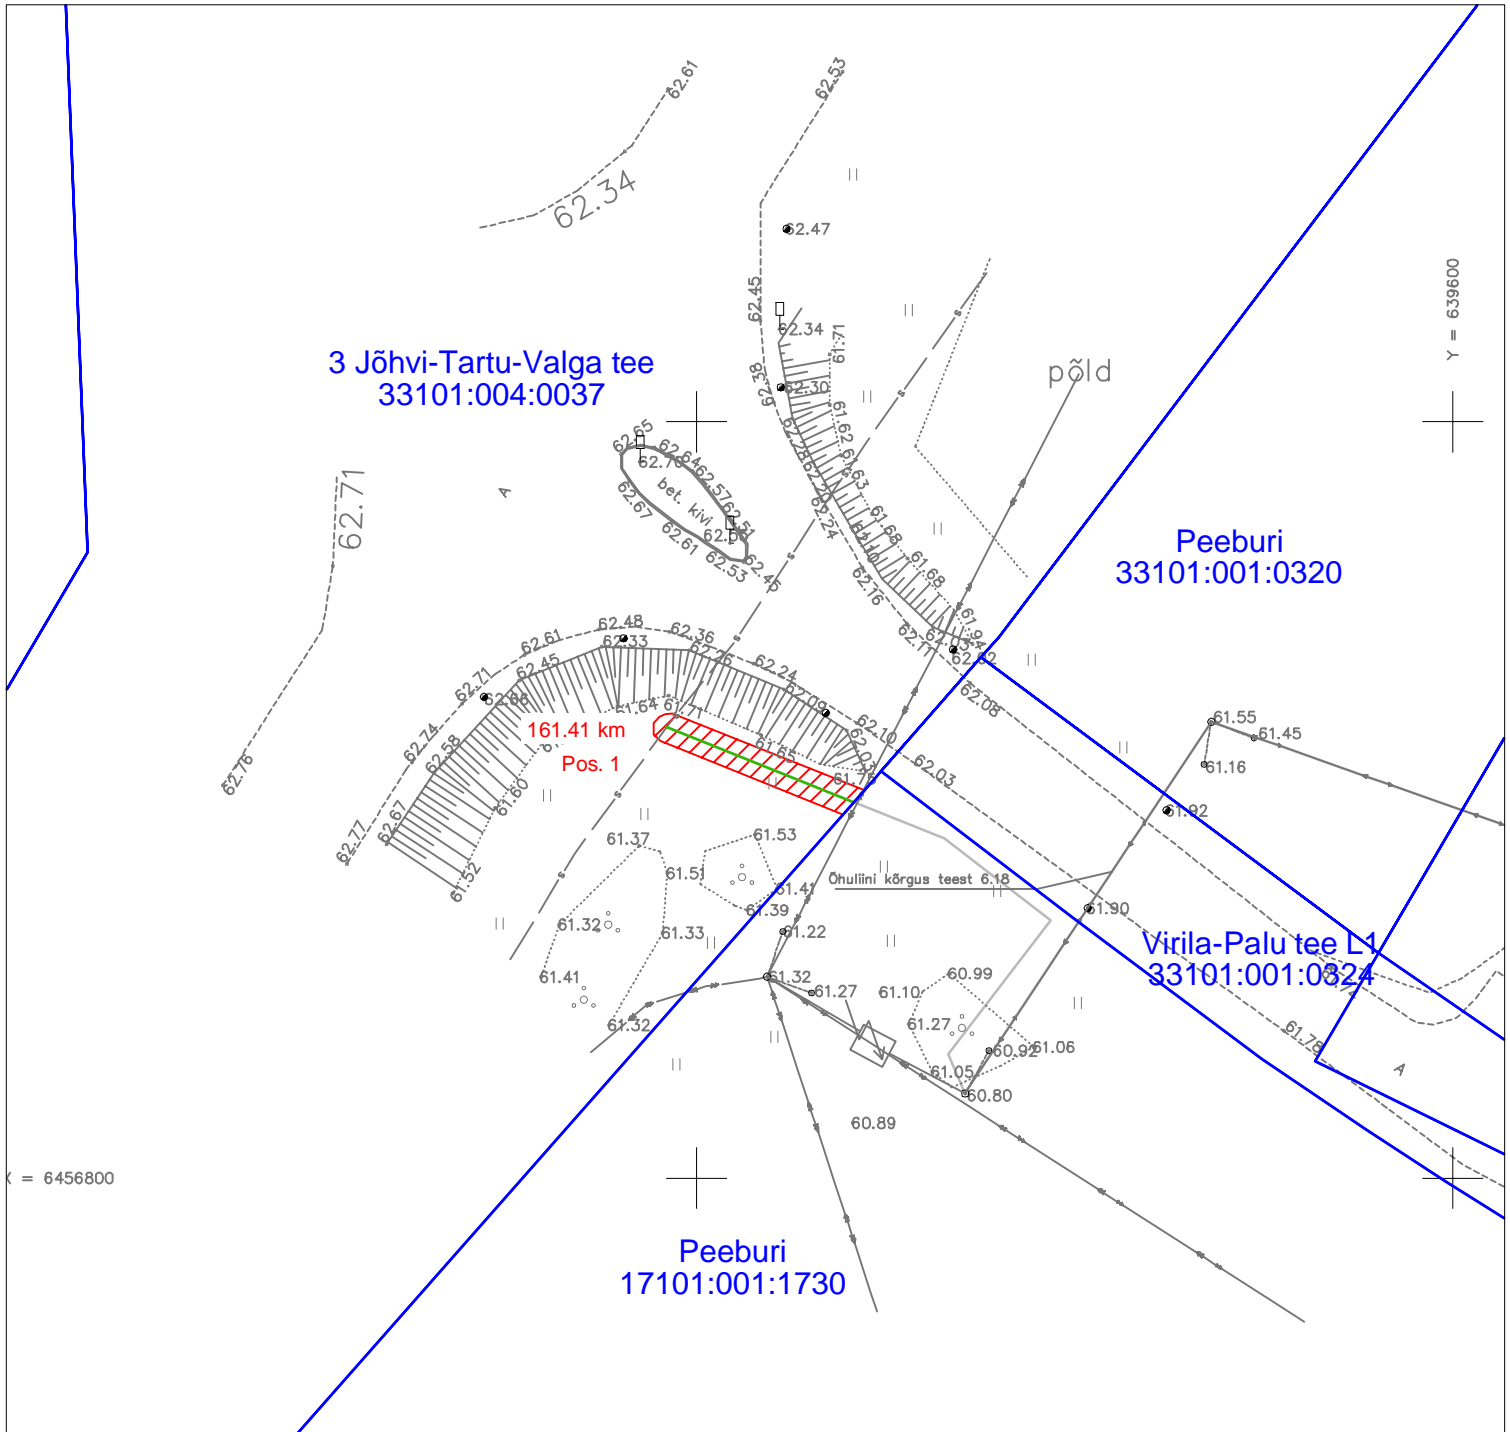

Isikliku kasutusõiguse seadmise plaan
Harju maakond, Elva vald, Kurelaane küla
3 Jõhvi-Tartu-Valga tee (33101:004:0037)

Jrk nr	IKÕ ala pos nr (plaanil)	Kinnistu registriosa number	Katastriüksuse tunnus, nimi ja sihtotstarve	Asukoht riigitee (nr ja nimi) suhtes (lõigu algus ja lõpp km)	IKÕ ala pindala ruutmeetrites m ²
1.	Pos 1	5855450	3 Jõhvi-Tartu-Valga tee (33101:004:0037) transpordimaa	3 Jõhvi-Tartu-Valga tee 161.41 km	28 m ²

Leppemärgid:

- Kasutusõiguse ala
- Side maakaabel mikrostruktuuris
- Katastriüksuse piir

Projekt Passiivse elektroonilise side juurdepääsuvõrgu rajamine, Kurelaane küla, Elva vald, Tartu maakond				Tellija Enefit Connect OÜ			
LEONHARD WEISS LEONHARD WEISS OÜ E-post estonia@leonhard-weiss.com Telefon +372 601 2285 Registrikood 12083348		Joonis Isikliku kasutusõiguse seadmise plaan - Enefit Connect OÜ			Joonise nr 1		
		Projekteeris	Janek Lõhmus		53 477 135	Mõõtkaava	M 1: 500
		Kontrollis	Janek Lõhmus		53 477 135	Staadium	Põhiprojekt
		Projektijuht	Janek Lõhmus		53 477 135	Keel EST	Leht 1